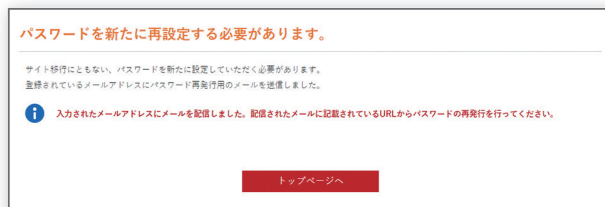

## 会員様パスワード再設定方法

- 1 ブラウザの検索窓に下記URLを入力し、新ネットショップにアクセスします。

**URL** <https://jukumaru.net>

- 2 画面右上にある「ログイン/会員登録」をクリックし、ログイン画面を表示します。

- 3 ログインID・パスワードの欄に、現在ご利用中のIDとパスワードを入力し、「ログイン」をクリックすると、右のような画面が表示されます。

- 4 ご登録いただいているメールアドレス宛に、「パスワードリマインドのお知らせ」メールが届きます。メールに記載のURLをクリックすると、パスワード変更画面が開きます。