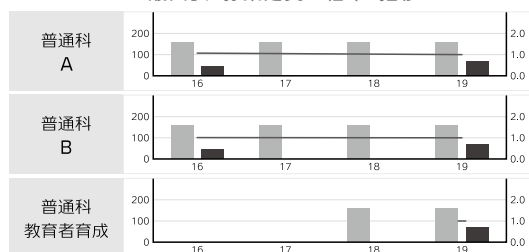

- **体育祭**/9/29 公開
※申込み不要、受験生・一般
- **文化祭**/6/15 非公開・6/16 公開
※申込み不要、受験生・一般
- **修学旅行**/
7月実施 2週間 行き先…カナダホームステイ
11月実施 3泊4日 行き先…台湾
中期留学 ※3コースより選択

部活動

- **運動部**/サッカー、弓道、バレーボール、バスケットボール、ソフトボール、ソフトテニス、陸上、ダンス
- **文化部**/和太鼓、吹奏楽、放送、科学、茶華道、琴、書道、美術、アニメ・イラスト、写真、OA、ESS、演劇文芸

MEMO

- Point! 2018年度サッカー、弓道、和太鼓、放送は全国大会出場。
- Point! **和太鼓部**/全国でも珍しい女子だけの和太鼓部。地域のお祭りから、全国高等学校総合文化祭などの大きなステージまで幅広く活躍。過去には、海外公演も行った。

最新入試 募集要項・前年度入試実績

募集学科・コース	性別	定員	内部進学	前年度実績		志望者 平均偏差値	
				志願者	倍率		
普通	A スーパー選抜	女子				56.9	
	A 進学選抜	女子					
	B 総合進学	女子	160	-	70*	1.00	46.9
	B スポーツ・カルチャー 教育者育成 子ども教育	女子					

*一般入試志願者数(推薦入試志願者242名を除く。)(◆は2019年度募集要項より)。

一般入試 募集定員・倍率 推移

合格実績

- **国公立 7名**/広島・島根・県立広島・公立鳥取環境
- **私立 93名**/早稲田・明治・法政・順天堂・同志社・立命館・京都女子・近畿・中京・広島文教・広島修道・安田女子・日赤広島看護・広島女学院・広島工業・広島国際・福岡 他
- **その他 59名**/安田女子短大・山陽女子短大・広島文化学園短大・呉共済病院看護専門・広島市立看護専門・広島YMC A専門・広島外語専門・日本航空専門・広島県立農業技術大学校 他